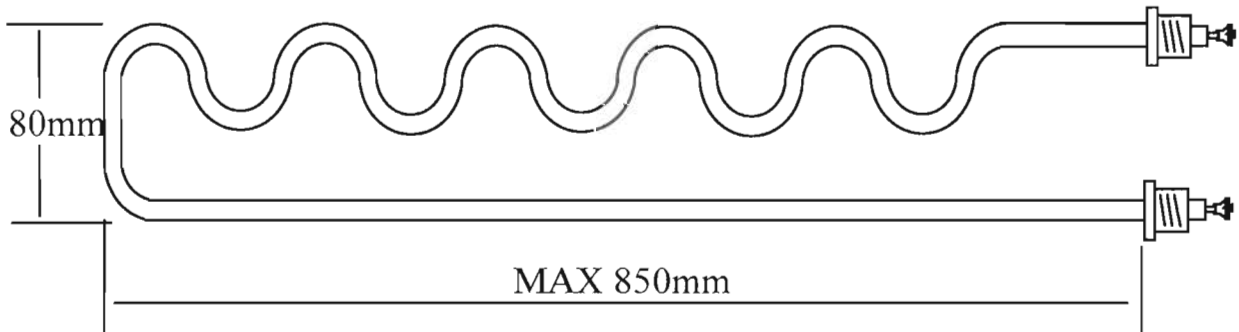

ROTISSERIE ELEMENTS

SCR 25 2500W 240V
SEMAK CHICKEN ROTISSERIE ELEMENTS.

SCR 32 3250W 240V
SEMAK CHICKEN ROTISSERIE ELEMENTS.

X 2021 1000W 240V
ZUES ROTISSERIE ELEMENTS.