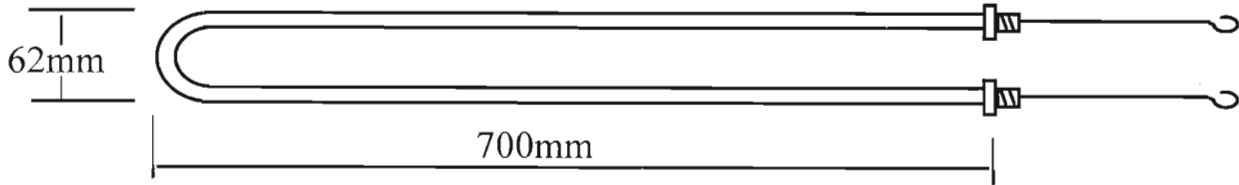

ROTISSERIE ELEMENTS

SCR 25 2500W 240V
SEMAK CHICKEN ROTISSERIE ELEMENTS.

SCR 32 3250W 240V
SEMAK CHICKEN ROTISSERIE ELEMENTS.

X 2021 1000W 240V
ZUES ROTISSERIE ELEMENTS.