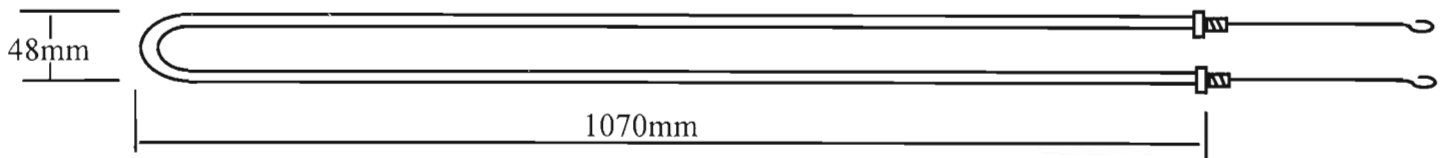

ROTISSERIE ELEMENTS

SCR 25 2500W 240V
SEMAK CHICKEN ROTISSERIE ELEMENTS.

SCR 32 3250W 240V
SEMAK CHICKEN ROTISSERIE ELEMENTS.

X 2021 1000W 240V
ZUES ROTISSERIE ELEMENTS.