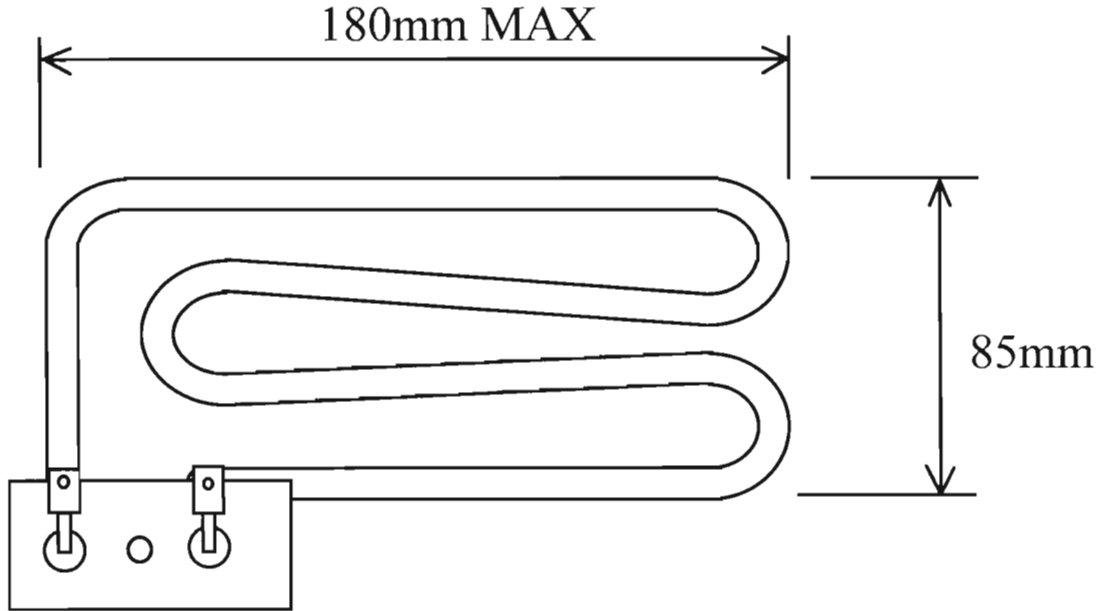

# INCINERATOR ELEMENTS

**X 1165** 900W 240V  
MACDONALD INCINERETTE ELEMENT